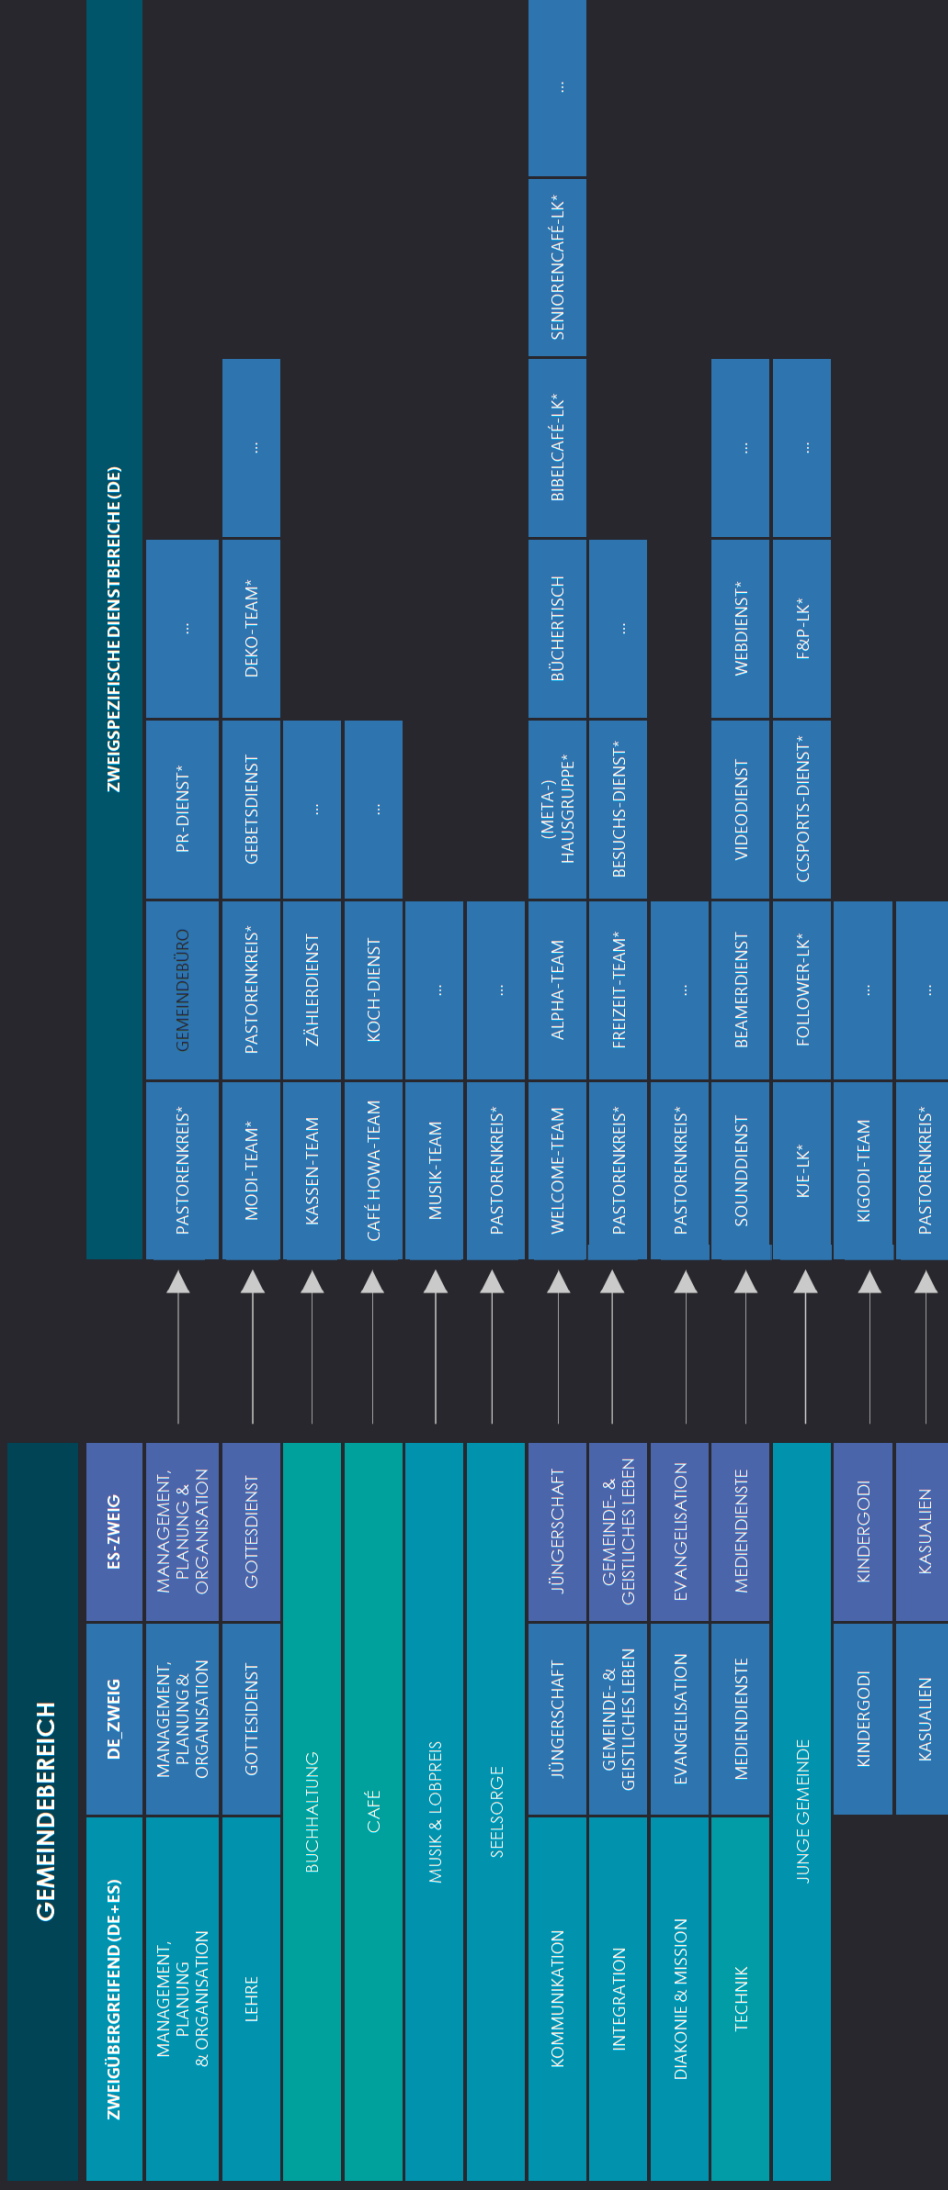

ORGANIGRAMM

*: Pastoral geleitet, DIENSTE: Haben einen Koordinator/Organisator, TEAMS: Haben einen Leiter, LKs: Haben mehrere leitende Mitarbeiter